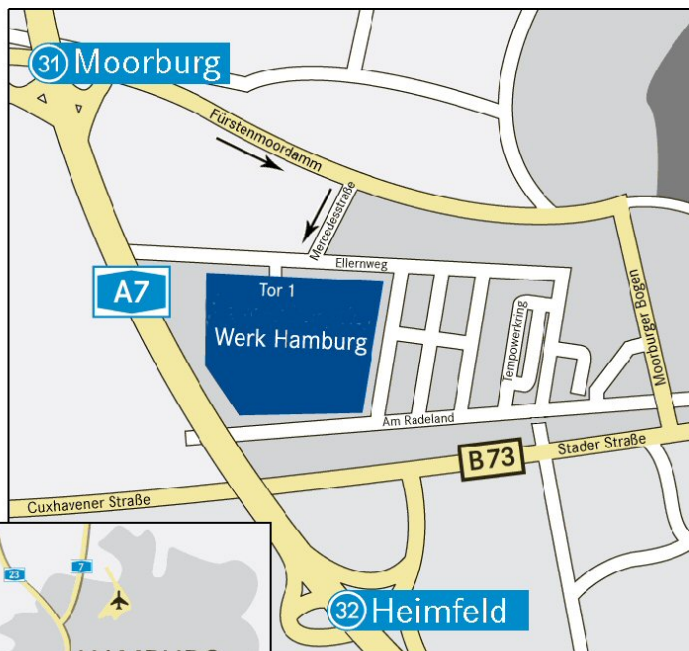

Wir freuen uns auf Ihren Besuch! We are looking forward to welcome you!

**Das Mercedes-Benz Werk Hamburg liegt im Stadtbezirk Harburg, im Südwesten Hamburgs.**

**The Mercedes-Benz Hamburg plant is located in the southwest of Hamburg, in the district called Harburg.**

#### **Arrival by car**

Autobahn A7 bis Abfahrt Moorburg (Nummer 31). Rechts abbiegen auf den Fürstenmoordamm - nach 900 m rechts in die Mercedesstraße, dann am Ende wiederum rechts - bis zum Tor 1.

Highway A7, exit Moorburg (No.31). Turn right. After 900 m turn right into Mercedesstraße. At the end right again.

#### **Arrival by train**

Vom Bahnhof Hamburg-Harburg mit dem Bus der Linie 141 bis zur Haltestelle Moorstieg. Nach der Unterführung halten Sie sich rechts bis zur Hoffstraße. Durchqueren Sie die Hoffstraße und wenden sich am Ende nach links. Alternativ mit dem Bus der Linie 241 bis zur Haltestelle Am Radeland und dann auch durch die Hoffstraße.

At the railway station Hamburg-Harburg take the bus number 141. Get off at stop Moorstieg, Stader Straße. Having passed the subway keep right until you reach Hoffstraße. At the end of Hoffstraße turn left. You can also take the bus number 241 and go as far as stop Am Radeland, then as well through Hoffstraße.