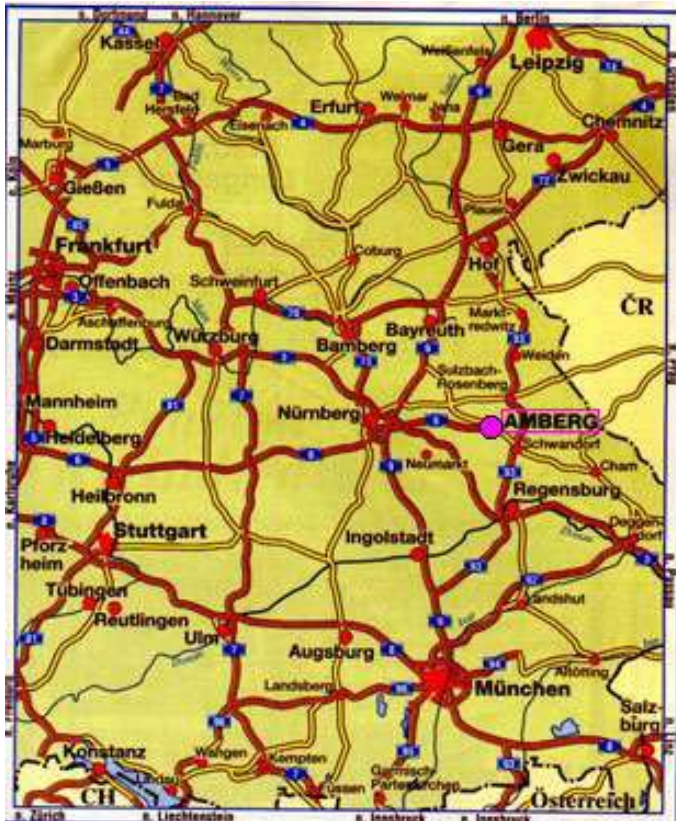

Anfahrtsbeschreibung

Fachhochschule Amberg-Weiden, Hochschule für Technik und Wirtschaft
Kaiser-Wilhelm-Ring 23, 92224 Amberg, Tel. 09621/482-0

Lage Abt. Amberg

Innenstadt Amberg

Abt. Amberg Gebäudeübersicht